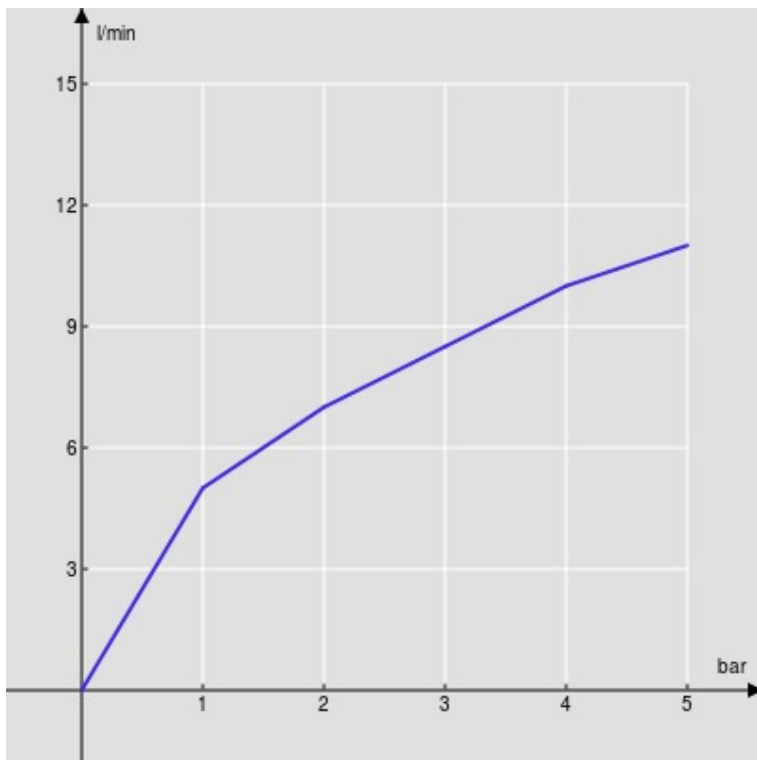

SPECIFICHE

Monocomando

Chrome

Bocca girevole 360°

Aeratore anticalcare M 18 x 1

Flessibili inox ø 3/8"

Limitatore di portata con freno al 50%

Imballo: 56,5 x 29 x 7,1 cm / 0,01163 m³ / 2,01 kg

CERTIFICAZIONI

DIAGRAMMA DI PORTATA: ACQUA CALDA/FREDDA

— Aeratore

DIAGRAMMA DI PORTATA: ACQUA MISCELATA

— Aeratore