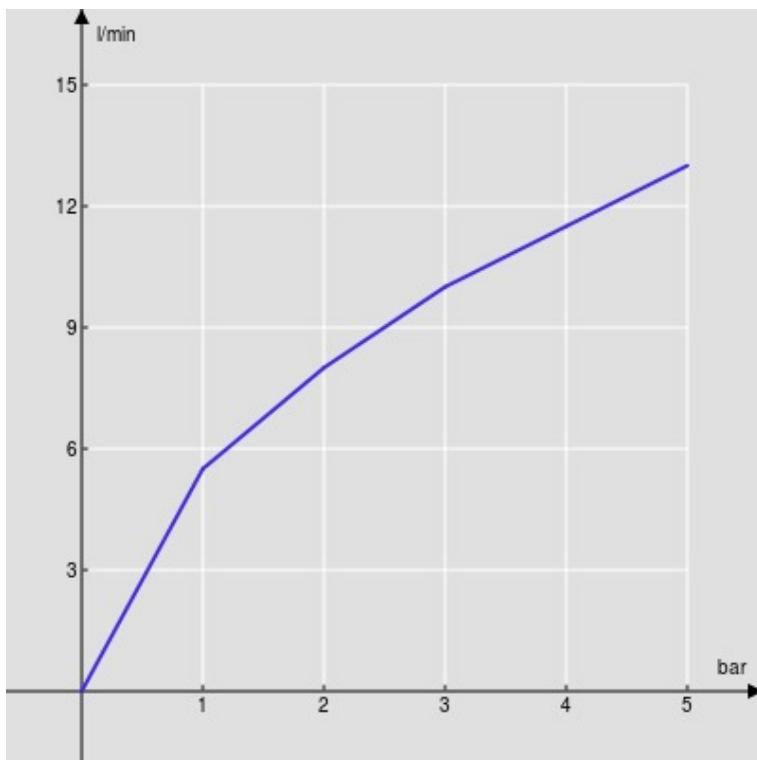

SPECIFICHE

Monocomando

Chrome

Bocca girevole 360°

Aeratore anticalcare M 18 x 1

Flessibili inox ø 3/8"

Limitatore di portata con freno al 50%

Imballo: 56,5 x 29 x 7,1 cm / 0,01163 m³ / 2,01 kg

CERTIFICAZIONI

DIAGRAMMA DI PORTATA: ACQUA CALDA/FREDDA

— Aeratore

DIAGRAMMA DI PORTATA: ACQUA MISCELATA

— Aeratore