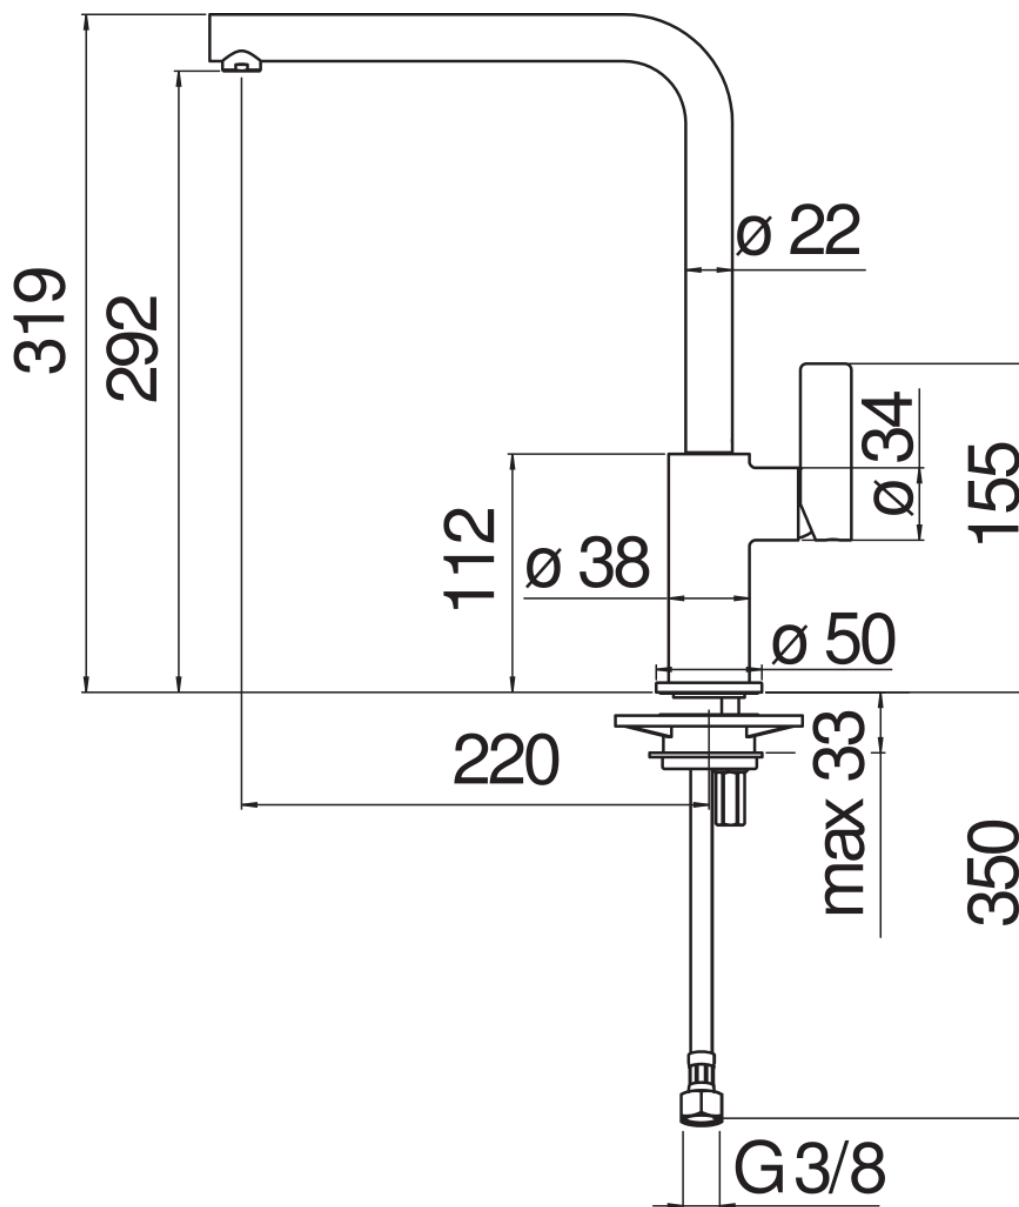

SPECIFICHE

Monocomando

Chrome

Bocca girevole 360°

Aeratore anticalcare M 18 x 1

Flessibili inox ø 3/8"

Limitatore di portata con freno al 50%

Imballo: 56,5 x 29 x 7,1 cm / 0,01163 m³ / 2,01 kg

CERTIFICAZIONI

DIAGRAMMA DI PORTATA: ACQUA CALDA/FREDDA

— Aeratore

DIAGRAMMA DI PORTATA: ACQUA MISCELATA

— Aeratore